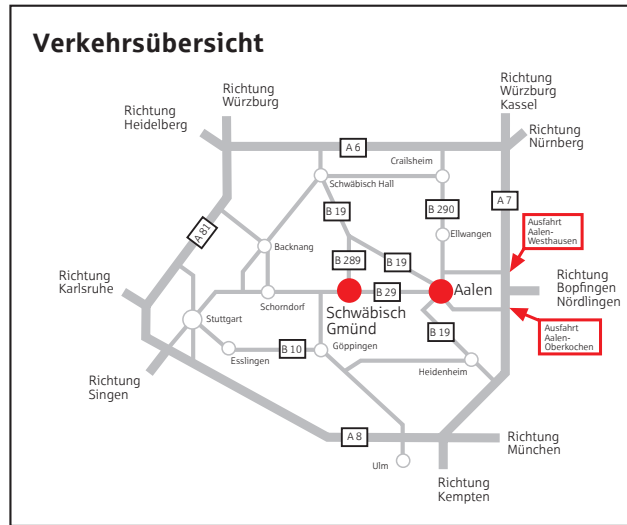

# So finden Sie uns in Aalen.

Richtung A 7  
Anschlussstelle  
Aalen-  
Westhausen

Wasseralfingen

**Navigationsadresse:**  
Joh.-Gottfried-Pahl-Str. 10  
73430 Aalen

**Navigationsadresse:**  
Sparkassenplatz 1  
(ehemals Bahnhofstr. 4)  
73430 Aalen

 **Kreissparkasse Ostalb**

Hauptstelle Aalen  
Sparkassenplatz 1  
(ehemals Bahnhofstr. 4)