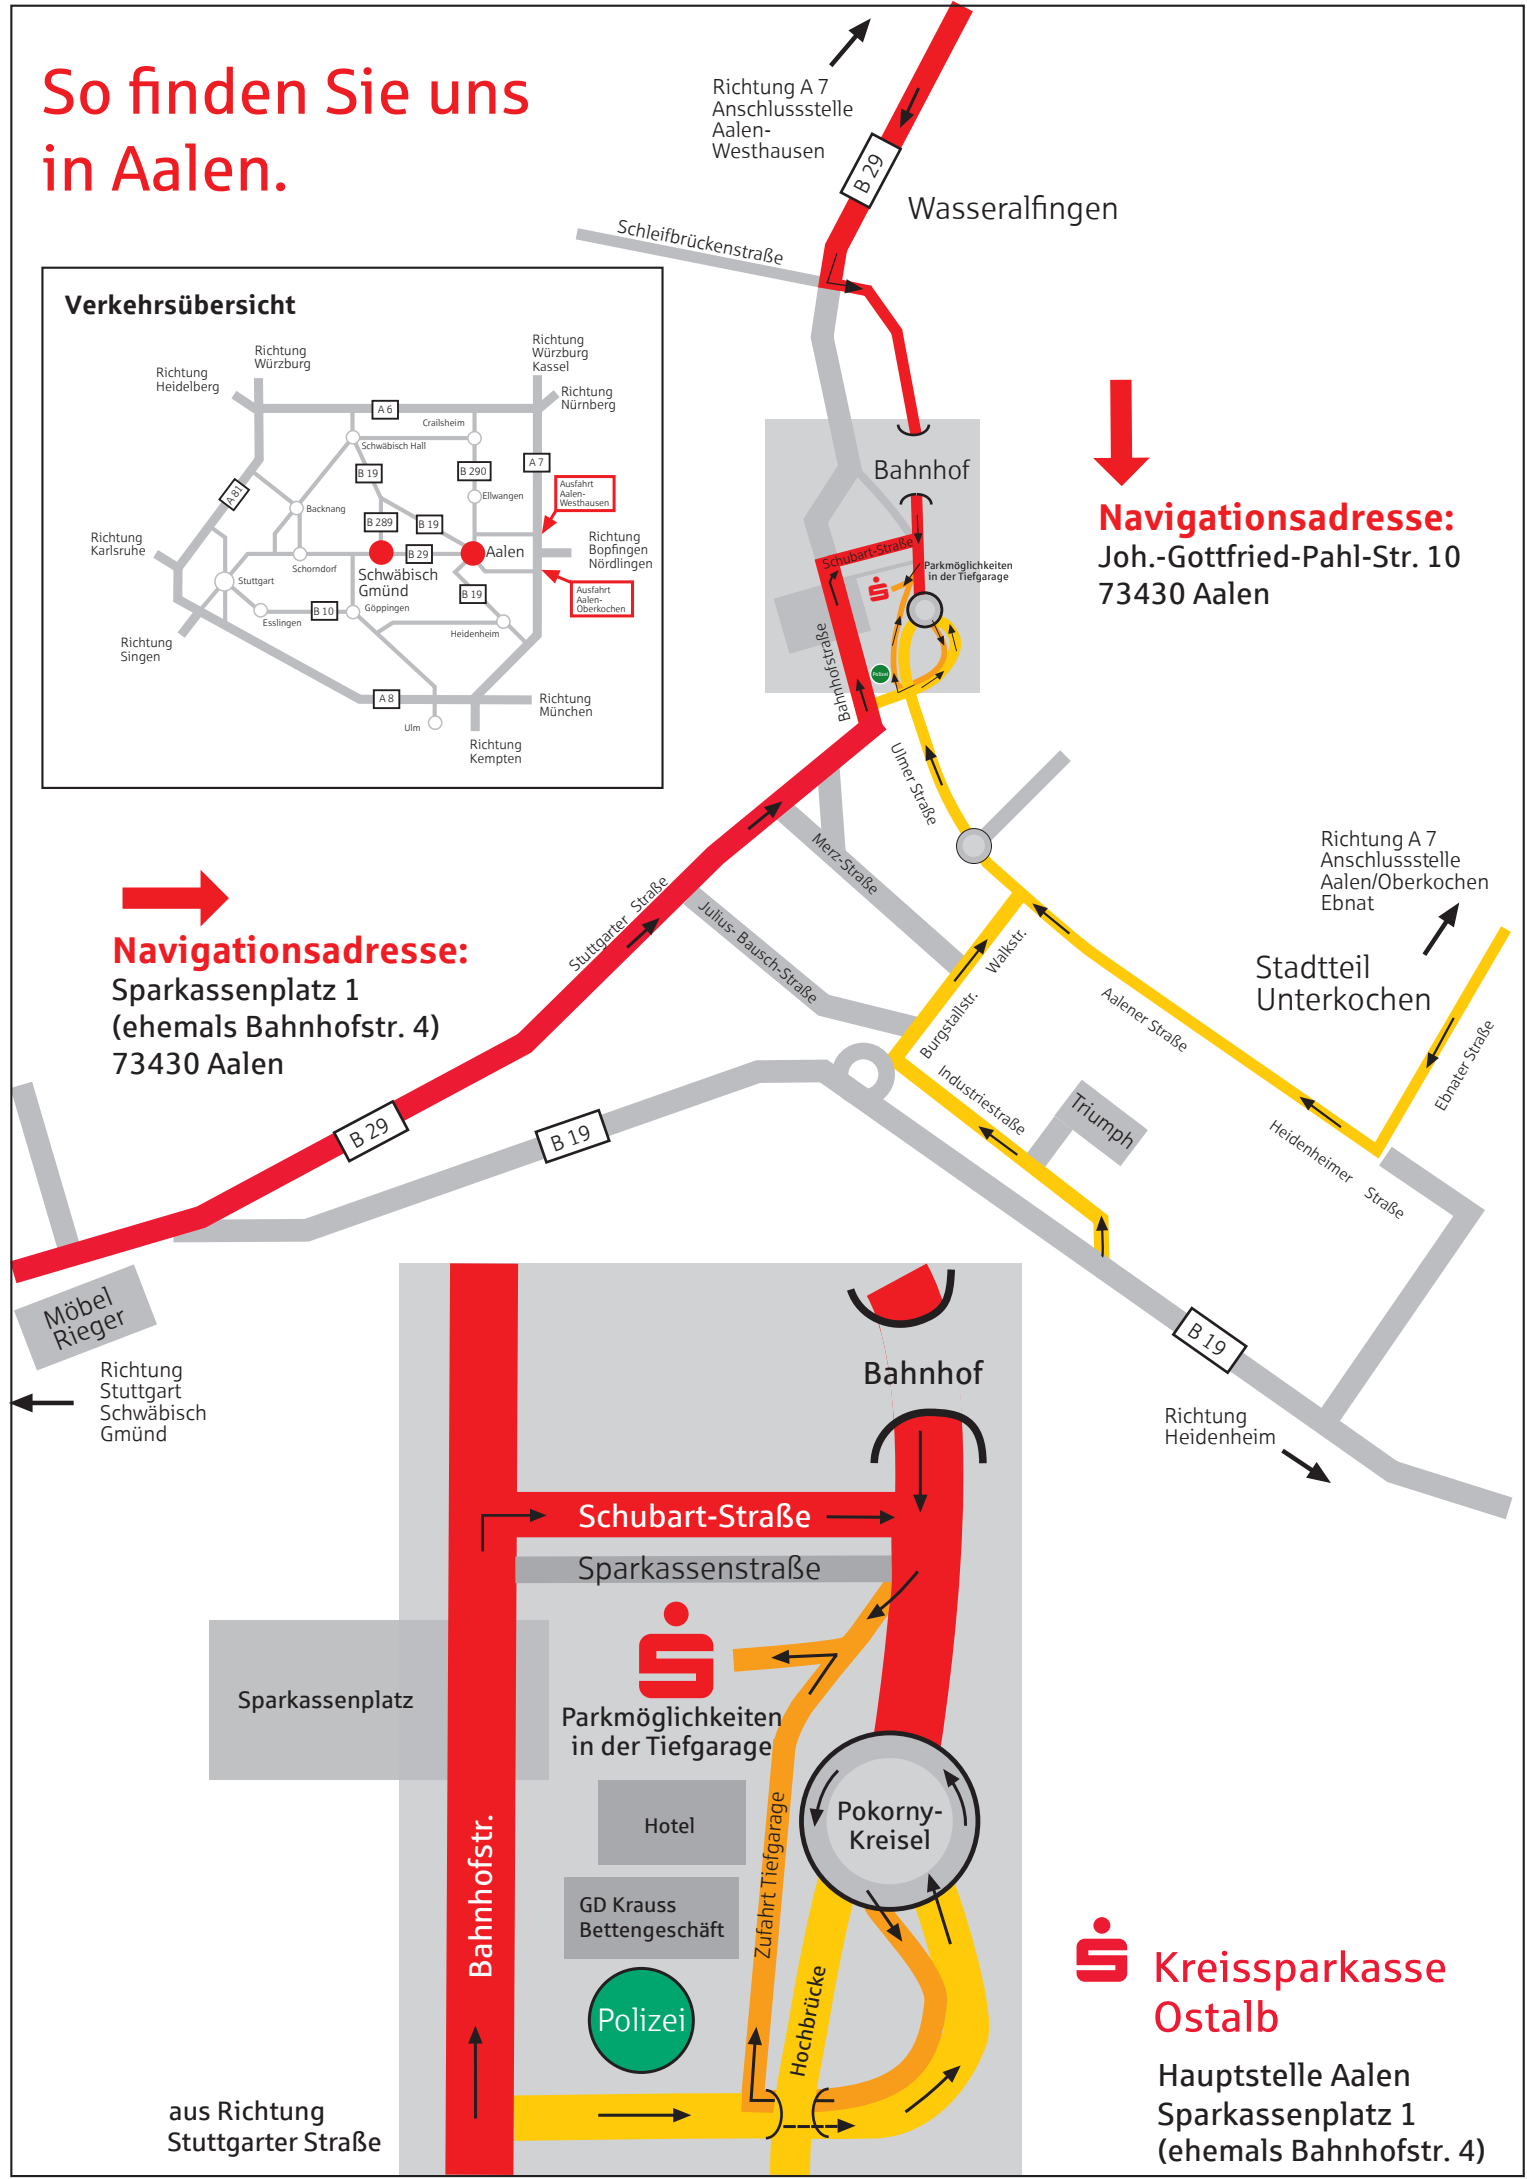

# So finden Sie uns in Aalen.

Richtung A 7  
Anschlussstelle  
Aalen-  
Westhausen

Wasseralfingen

**Navigationsadresse:**  
Joh.-Gottfried-Pahl-Str. 10  
73430 Aalen

**Navigationsadresse:**  
Sparkassenplatz 1  
(ehemals Bahnhofstr. 4)  
73430 Aalen

 **Kreissparkasse Ostalb**

Hauptstelle Aalen  
Sparkassenplatz 1  
(ehemals Bahnhofstr. 4)